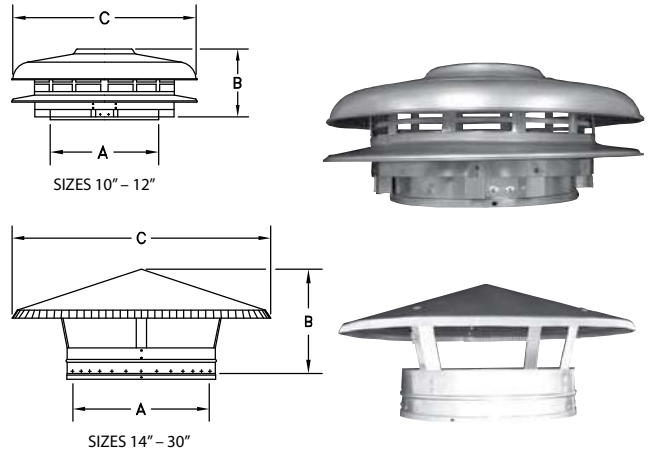

MODEL EV TYPE B GAS VENT 10" - 30"

RAIN CAPS — RC

ITEM #	MODEL #	A (")	B (")	C (")	CTN/QTY	WT/100
231006	10RC	10	8-5/8	20	*	300
231206	12RC	12	8-5/8	22	*	340
241406	14RC	14	11-1/8	27-1/2	*	349
241606	16RC	16	11-3/8	29-1/2	*	389
251806	18RC	18	13-1/4	34-1/2	*	494
252006	20RC	20	13-1/2	36-1/2	*	578
262206	22RC	22	16	41-1/2	*	733
262406	24RC	24	16-3/8	43-1/4	*	790
272606	26RC	26	17-7/8	48-1/4	*	1045
272806	28RC	28	18-1/4	50-1/4	*	1113
283006	30RC	30	18-1/2	52-1/4	*	1183

*Product shipped individually.

STORM COLLARS — SC 10" - 24"

ITEM #	MODEL #	SIZE (")	A (")	B (")	PCS/BNDL	WT/100
231007	10SC	10	14-3/4	12	10	55
231207	12SC	12	16-3/4	14	10	62
241407	14SC	14	20-1/4	16	10	114
241607	16SC	16	22-1/4	18	10	125
251807	18SC	18	24-1/4	20	10	137
252007	20SC	20	26-1/4	22	10	148
262207	22SC	22	28-1/4	24	10	159
262407	24SC	24	30-1/4	26	10	171

STORM COLLARS — SC 26" - 30"

ITEM #	MODEL #	SIZE (")	A (")	B (")	PCS/BNDL	WT/100
272607	26SC	26	32-1/4	28	*	253
272807	28SC	28	34-1/4	30	*	268
283007	30SC	30	36-1/4	32	*	283

*Product shipped individually.