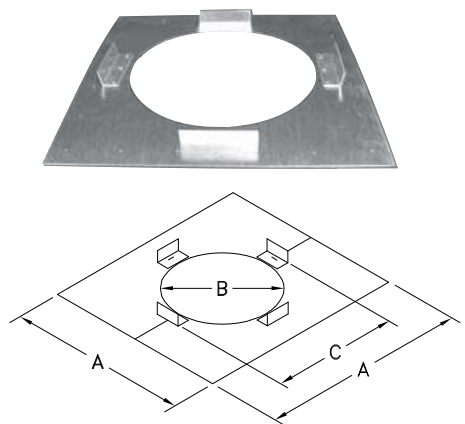

*Product shipped individually.

STORM COLLARS — SC 10" - 24"

ITEM #	MODEL #	SIZE (")	A (")	B (")	PCS/BNDL	WT/100
231007	10SC	10	14-3/4	12	10	55
231207	12SC	12	16-3/4	14	10	62
241407	14SC	14	20-1/4	16	10	114
241607	16SC	16	22-1/4	18	10	125
251807	18SC	18	24-1/4	20	10	137
252007	20SC	20	26-1/4	22	10	148
262207	22SC	22	28-1/4	24	10	159
262407	24SC	24	30-1/4	26	10	171

STORM COLLARS — SC 26" - 30"

ITEM #	MODEL #	SIZE (")	A (")	B (")	PCS/BNDL	WT/100
272607	26SC	26	32-1/4	28	*	253
272807	28SC	28	34-1/4	30	*	268
283007	30SC	30	36-1/4	32	*	283

*Product shipped individually.

NOTE: Includes hardware for installation.

FIRESTOP SPACERS — FS

ITEM #	MODEL #	SIZE (")	A (")	B (")	C (")	CTN/QTY	WT/100
231010	10FS	10	18	12-1/8	14-1/8 x 14-1/8	*	154
231210	12FS	12	20	14-1/8	16-1/8 x 16-1/8	*	176
241410	14FS	14	22	16-1/8	18-1/8 x 18-1/8	*	199
241610	16FS	16	24	18-1/8	20-1/8 x 20-1/8	*	223
251810	18FS	18	26	20-1/8	22-1/8 x 22-1/8	*	248
252010	20FS	20	28	22-1/8	24-1/8 x 24-1/8	*	275
262210	22FS	22	30	24-1/8	26-1/8 x 26-1/8	*	302
262410	24FS	24	32	26-1/8	28-1/8 x 28-1/8	*	330
272610	26FS	26	34	28-1/8	30-1/8 x 30-1/8	*	392
272810	28FS	28	36	30-1/8	32-1/8 x 32-1/8	*	422
283010	30FS	30	38	32-1/8	34-1/8 x 34-1/8	*	454